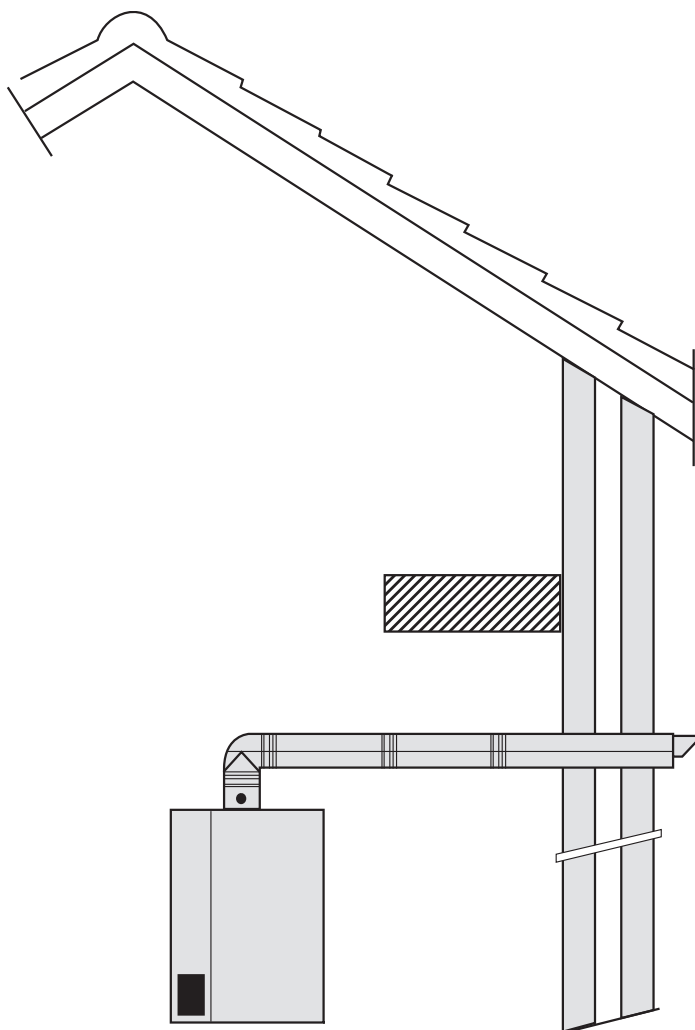

PIPER TIL VEGGHENGTE GASSKJELER

Vi lagerfører komplette pipesett for Beretta vegghengt gasskjel. På denne siden vil du finne piper for Exclusive Green serien. Det ene er loddrett som monteres gjennom tak som vist på skissen til venstre. Det andre er vannrett som monteres ut på siden av veggen, som vist på skissen til høyre.

Vi har også en rekke ekstra komponenter som forlengningsrør, 45° og 90° grader bend, overganger og avtrekk.

Dette kan brukes for å lage mer avanserte løsninger ut over standardpakkene.

Disse pipedelene kan også passe på andre typer og modeller av vegghengte gasskjeler.

EXCLUSIVE GREEN PIPESETT VANNRETT:

Sette består av følgende:

- 1 stk. 90° bend (87°), DN 60/100, hvit
- 1 stk. Vannrett avtrekk DN 60/100, lengde 600mm, hvit
- 2 stk. Dekkplater DN 100, hvit.

EXCLUSIVE GREEN DIVERSE PIPEDELER: