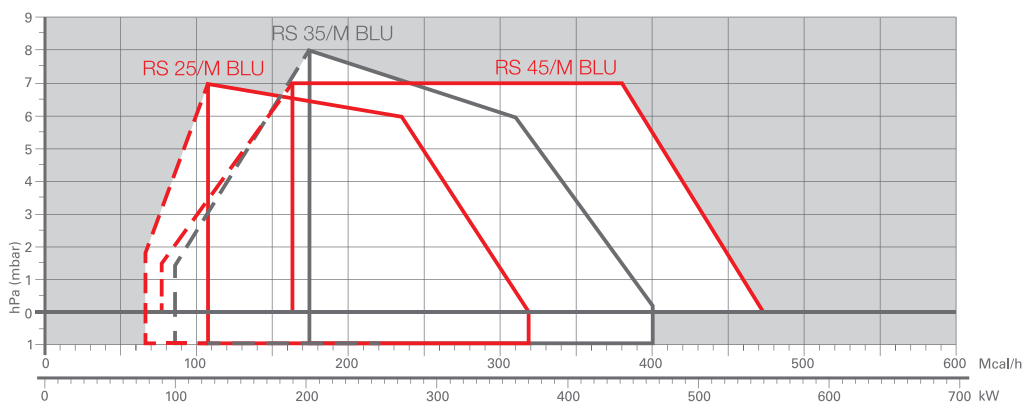

KAPASITETESOMRÅDE

LOW NOx

Useful working field for choosing the burner

Modulation range

Test conditions conforming to EN676
Temperature: 20°C
Pressure: 1013,5 mbar
Altitude: 0 m a.s.l.