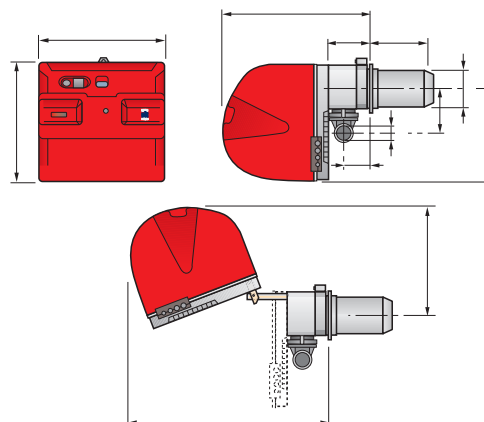

## BRENNER

RS 25/M - 35/M BLU

RS 45/M BLU

RS 68/M - 120/M - 160/M - 200/M BLU

GASSBRENNERE

MODEL	A	B	C	D	E	F - F (1)	H	I	L	M	N	O - O(1)	S	V
▶ RS 25/M BLU	442	-	-	422	508	230 - 365	140	305	138	1 1/2"	84	780 -	-	177
▶ RS 35/M BLU	442	-	-	422	508	230 - 365	152	305	138	1 1/2"	84	780 -	-	177
▶ RS 45/M BLU	476	-	-	474	580	229 - 354	160	352	164	1 1/2"	108	810 - 810	367	168
▶ RS 68/M BLU	527	312	215	555	840	255 - 390	189	430	214	2"	134	1161 - 1296	-	221
▶ RS 120/M BLU	553	338	215	555	840	255 - 390	189	430	214	2"	134	1161 - 1296	-	221
▶ RS 160/M BLU	671	366	305	555	863	373 - 503	221	436	237	2"	141	1442 - 1587	-	264
▶ RS 200/M BLU	737	432	305	555	863	373 - 503	221	436	237	2"	141	1442 - 1587	-	264