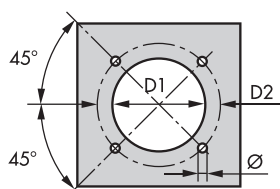

BRENNERFLENS FOR MONTERING PÅ KJELE

MODEL	D1	D2	Ø
▶ RS 25/M BLU	160	224	M8
▶ RS 35/M BLU	160	224	M8
▶ RS 45/M BLU	165	224	M8
▶ RS 68/M BLU	195	275-325	M12
▶ RS 120/M BLU	195	275-325	M12
▶ RS 160/M BLU	230	325-368	M16
▶ RS 200/M BLU	230	325-368	M16

Produkt:

Varenr:

Kode:

Pris:

Riello RS 25/M BLU

Riello RS 35/M BLU

Riello RS 45/M BLU

389 7306

Riello RS 68/M BLU

389 7406

Riello RS 120/M BLU

389 7606

Riello RS 160/M BLU

389 8006

Riello RS 200/M BLU

Modulerings-sett og følere er tilleggsutstyr. Se side 36.