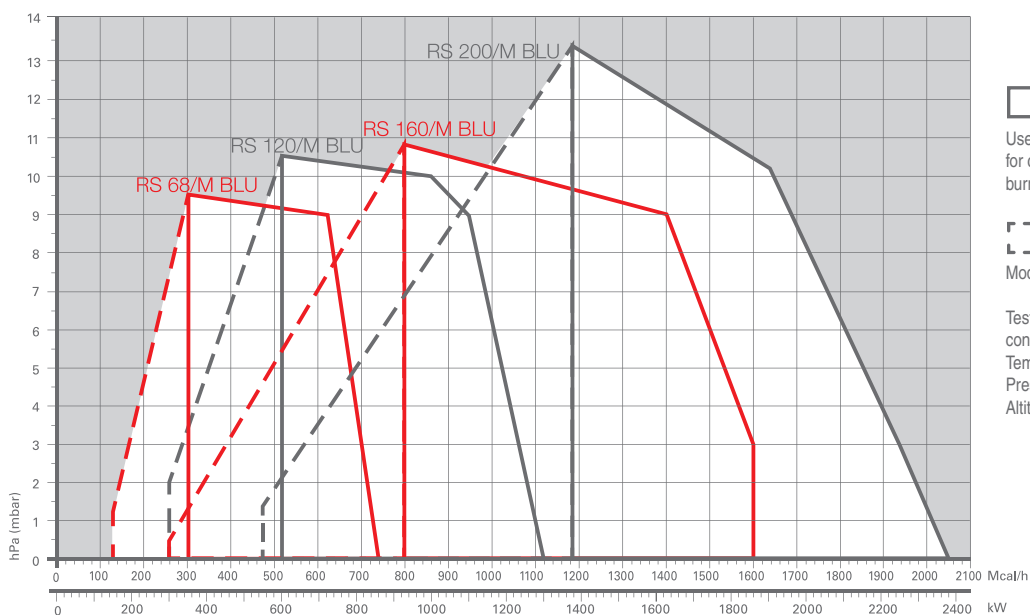

KAPASITETESOMRÅDE

LOW NOx

Useful working field for choosing the burner

Modulation range

Test conditions conforming to EN676
Temperature: 20°C
Pressure: 1013,5 mbar
Altitude: 0 m a.s.l.