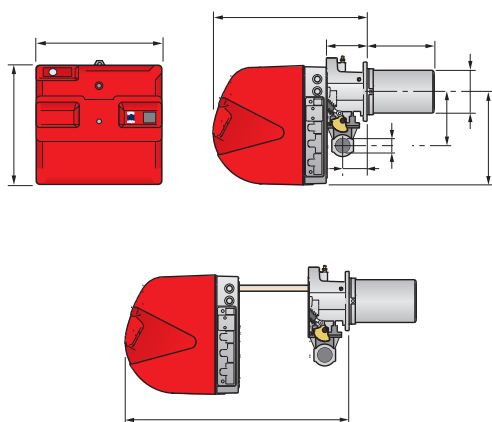

## BRENNER

RS 25/M - 35/M BLU

RS 45/M BLU

RS 68/M - 120/M - 160/M - 200/M BLU

GASSBRENNERE

MODEL	A	B	C	D	E	F - F (1)	H	I	L	M	N	O - O(1)	S	V
▶ RS 25/M BLU	442	-	-	422	508	230 - 365	140	305	138	1 1/2"	84	780 -	-	177
▶ RS 35/M BLU	442	-	-	422	508	230 - 365	152	305	138	1 1/2"	84	780 -	-	177
▶ RS 45/M BLU	476	-	-	474	580	229 - 354	160	352	164	1 1/2"	108	810 - 810	367	168
▶ RS 68/M BLU	527	312	215	555	840	255 - 390	189	430	214	2"	134	1161 - 1296	-	221
▶ RS 120/M BLU	553	338	215	555	840	255 - 390	189	430	214	2"	134	1161 - 1296	-	221
▶ RS 160/M BLU	671	366	305	555	863	373 - 503	221	436	237	2"	141	1442 - 1587	-	264
▶ RS 200/M BLU	737	432	305	555	863	373 - 503	221	436	237	2"	141	1442 - 1587	-	264