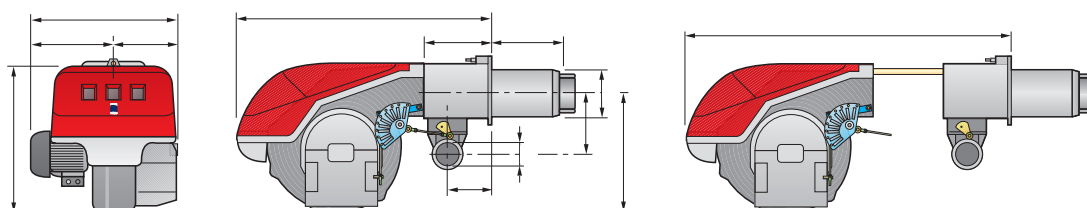

## BRENNER

RS 25/M - 35/M BLU

RS 45/M BLU

RS 68/M - 120/M - 160/M - 200/M BLU

GASSBRENNERE

MODEL	A	B	C	D	E	F - F (1)	H	I	L	M	N	O - O(1)	S	V
▶ RS 25/M BLU	442	-	-	422	508	230 - 365	140	305	138	1 1/2"	84	780 -	-	177
▶ RS 35/M BLU	442	-	-	422	508	230 - 365	152	305	138	1 1/2"	84	780 -	-	177
▶ RS 45/M BLU	476	-	-	474	580	229 - 354	160	352	164	1 1/2"	108	810 - 810	367	168
▶ RS 68/M BLU	527	312	215	555	840	255 - 390	189	430	214	2"	134	1161 - 1296	-	221
▶ RS 120/M BLU	553	338	215	555	840	255 - 390	189	430	214	2"	134	1161 - 1296	-	221
▶ RS 160/M BLU	671	366	305	555	863	373 - 503	221	436	237	2"	141	1442 - 1587	-	264
▶ RS 200/M BLU	737	432	305	555	863	373 - 503	221	436	237	2"	141	1442 - 1587	-	264