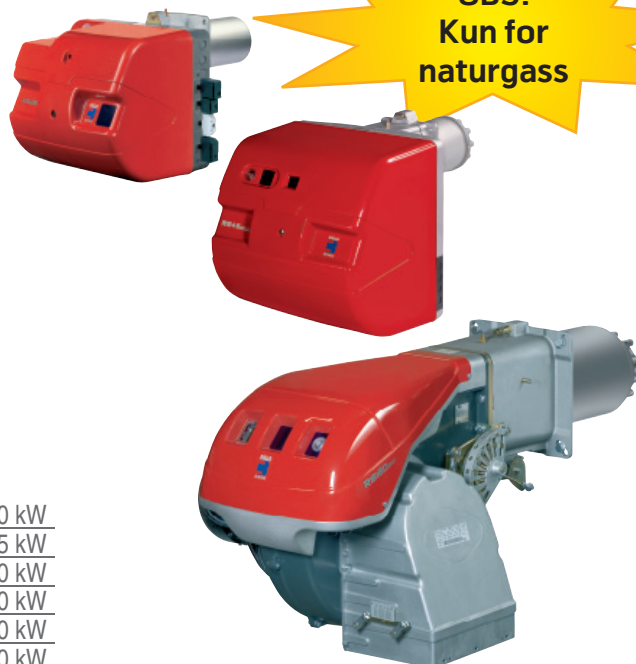

## RS/M BLU SERIEN

Riello RS/M BLU-serien dekker et kapasitetsområde fra 90 til 1860 kW. De har blitt utviklet for bruk til varmtvannskjeler, varmluft, steamkjeler og hetolje kjeler. Reguleringen kan være to-trinns glidende eller modulerende, ved montering av modulerings-sett og føler.

Brennerene har en garantert høy virkningsgrad i hele reguleringsområdet, dette reduserer brennstoffbruket. Brennerene har lavt lydnivå takket være bruk av vifte med forroverbøyde blader og lyddepndende materiale i luftinntaket. Viften og flammehodet er spesielt utviklet for optimal forbrenning i hele kapasitetsområdet.

RS 25/M BLU	76/125 ÷	370 kW
RS 35/M BLU	100/200 ÷	465 kW
RS 45/M BLU	90/190 ÷	550 kW
RS 68/M BLU	150/350 ÷	860 kW
RS 120/M BLU	300/600 ÷	1300 kW
RS 160/M BLU	300/930 ÷	1860 kW
RS 200/M BLU	550/1383 ÷	2380 kW