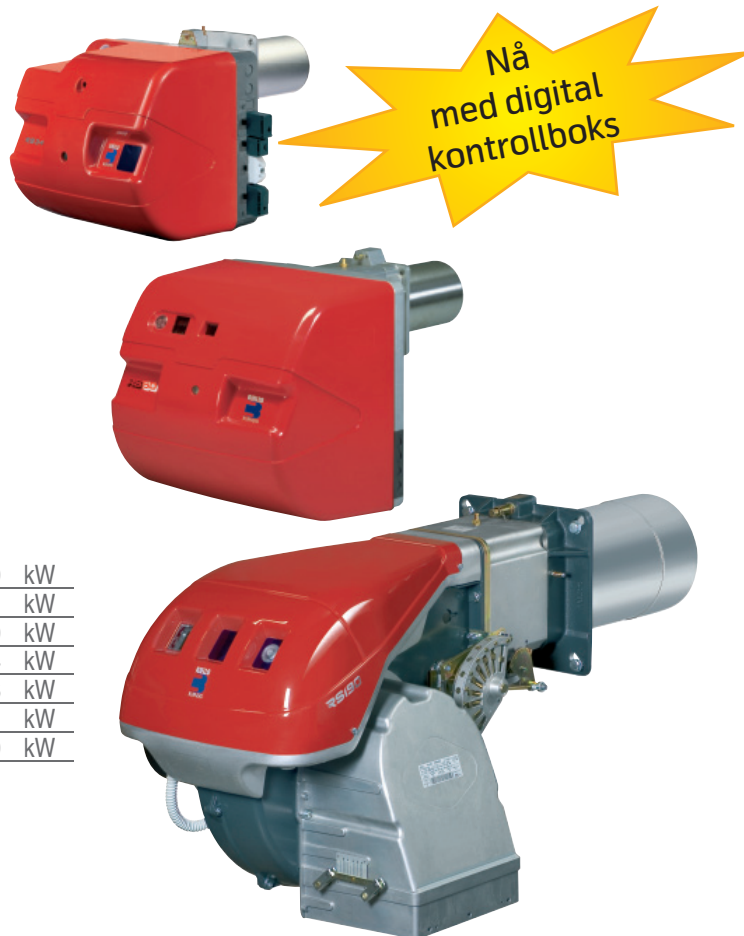

## RS SERIEN

Riello RS-serien dekker et kapasitetsområde fra 81 til 4000 kW. De har blitt utviklet for bruk til varmtvannskjeler, varmluft, steamkjeler og hetolje kjeler. Reguleringen er to-trinns og brenneren blir levert med en elektronisk innretning som viser komplett diagnostikk: timeteller, tenning og feildiagnose.

Brenneren har et garantert lavt lydnivå takket være bruk av vifte med foroverbøyde blader og lyddeppe materiale i luftinntaket. Viften og flammehodet er spesielt utviklet for optimal forbrenning i hele kapasitetsområdet.

RS 34 MZ	70/125 ÷	390 kW
RS 44 MZ	100/200 ÷	535 kW
RS 64 MZ	150/400 ÷	850 kW
RS 70	192/465 ÷	814 kW
RS 100	232/698 ÷	1163 kW
RS 130	372/930 ÷	1512 kW
RS 190	470/1279 ÷	2290 kW

## BRENNER

RS 34 MZ - 44 MZ

RS 64 MZ

RS 70 - 100 - 130 - 190

MODELL	A	D	E	F	G - G(1)	H	I	L	M	N	O	S
▶ RS 34 MZ	442	422	508	138	216 - 351	140	305	177	1 1/2"	84	780	-
▶ RS 44 MZ	442	422	508	138	216 - 351	152	305	177	1 1/2"	84	780	-