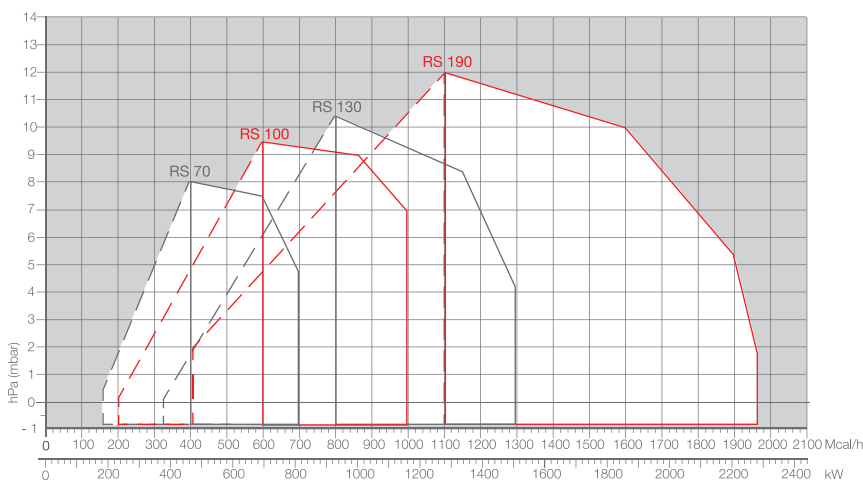

RS SERIEN

Riello RS-serien dekker et kapasitetsområde fra 81 til 4000 kW. De har blitt utviklet for bruk til varmtvannskjeler, varmluft, steamkjeler og hetolje kjeler. Reguleringen er to-trinns og brenneren blir levert med en elektronisk innretning som viser komplett diagnostikk: timeteller, tenning og feildiagnose.

Brenneren har et garantert lavt lydnivå takket være bruk av vifte med foroverbøyde blader og lyddeppe materiale i luftinntaket. Viften og flammehodet er spesielt utviklet for optimal forbrenning i hele kapasitetsområdet.

RS 34 MZ	70/125 ÷	390 kW
RS 44 MZ	100/200 ÷	535 kW
RS 64 MZ	150/400 ÷	850 kW
RS 70	192/465 ÷	814 kW
RS 100	232/698 ÷	1163 kW
RS 130	372/930 ÷	1512 kW
RS 190	470/1279 ÷	2290 kW

KAPASITETESOMRÅDE

Useful working field for choosing the burner

1st stage operation range

Test conditions conforming to EN676
Temperature: 20°C
Pressure: 1013,5 mbar
Altitude: 0 m a.s.l.