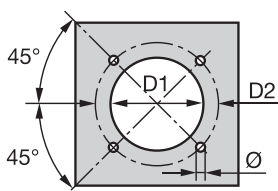

BRENNERFLENS FOR MONTERING PÅ KJELE

MODEL	D1	D2	Ø
▶ RS 34 MZ	160	224	M8
▶ RS 44 MZ	160	224	M8
▶ RS 64 MZ	185	275-325	M12
▶ RS 70	185	275-325	M12
▶ RS 100	185	275-325	M12
▶ RS 130	195	275-325	M12
▶ RS 190	230	325-368	M16

Produkt:	Varenr:	Kode:	Pris:
Riello RS 28	378 3220		
Riello RS 34 MZ	378 9010		
Riello RS 38	378 4502		
Riello RS 44 MZ	378 9140		
Riello RS 64 MZ	378 9310		
Riello RS 70	378 5102		
Riello RS 100	378 5302		
Riello RS 130	378 5502		
Riello RS 190	378 5813		

NB! Pris er inklusiv gassrampe og eksklusiv LPG-kit.