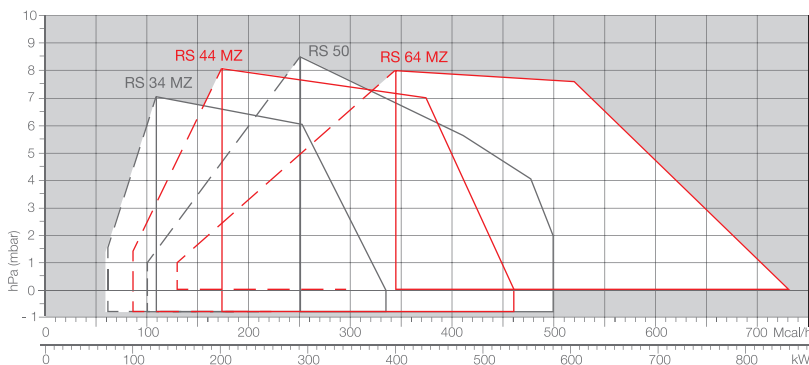

RS SERIEN

Riello RS-serien dekker et kapasitetsområde fra 81 til 4000 kW. De har blitt utviklet for bruk til varmtvannskjeler, varmluft, steamkjeler og hetolje kjeler. Reguleringen er to-trinns og brenneren blir levert med en elektronisk innretning som viser komplett diagnostikk: timeteller, tenning og feildiagnose.

Brenneren har et garantert lavt lydnivå takket være bruk av vifte med foroverbøyde blader og lyddeppe materiale i luftinntaket. Viften og flammehodet er spesielt utviklet for optimal forbrenning i hele kapasitetsområdet.

RS 34 MZ	70/125 ÷	390 kW
RS 44 MZ	100/200 ÷	535 kW
RS 64 MZ	150/400 ÷	850 kW
RS 70	192/465 ÷	814 kW
RS 100	232/698 ÷	1163 kW
RS 130	372/930 ÷	1512 kW
RS 190	470/1279 ÷	2290 kW

KAPASITETESOMRÅDE

Useful working field for choosing the burner

1st stage operation range

Test conditions conforming to EN676
Temperature: 20°C
Pressure: 1013,5 mbar
Altitude: 0 m a.s.l.