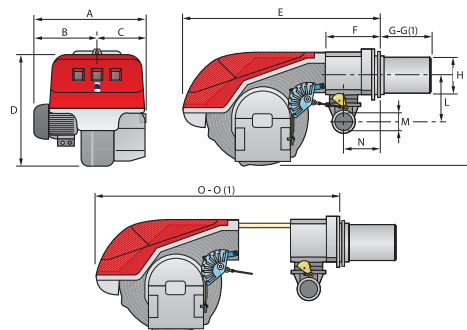

## BRENNER

RS 34 MZ - 44 MZ

RS 64 MZ

RS 70 - 100 - 130 - 190

MODELL	A	D	E	F	G - G(1)	H	I	L	M	N	O	S
▶ RS 34 MZ	442	422	508	138	216 - 351	140	305	177	1 1/2"	84	780	-
▶ RS 44 MZ	442	422	508	138	216 - 351	152	305	177	1 1/2"	84	780	-

MODELL	A	B	C	D	E	F	G - G(1)	H	I	L	M	N	O - O(1)
▶ RS 64 MZ	533	300	-	490	640	222	250 - 385	179	352	221	2"	134	810 - -
▶ RS 70	511	296	215	555	840	214	250 - 385	179	430	221	2"	134	1161 - 1296
▶ RS 100	527	312	215	555	840	214	250 - 385	179	430	221	2"	134	1161 - 1296
▶ RS 130	553	338	215	555	840	214	280 - 415	189	430	221	2"	134	1161 - 1296
▶ RS 190	681	366	315	555	872	246	372 - 530	222	430	221	2"	150	1328 - -