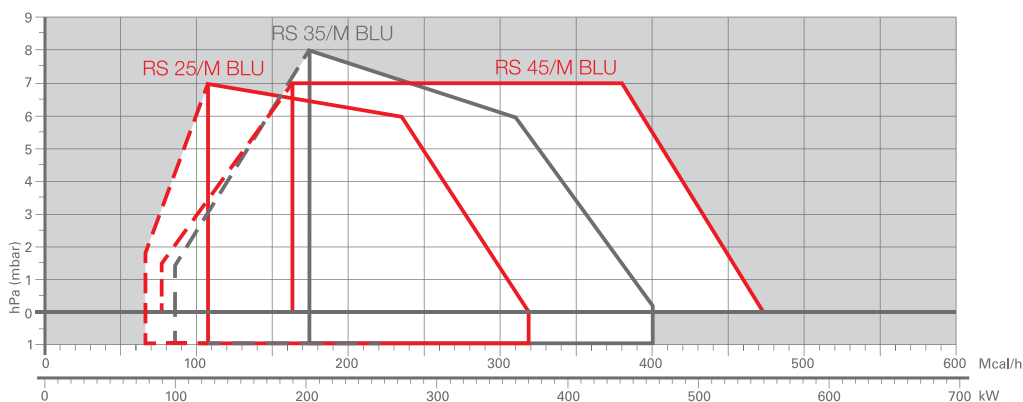

RS/M BLU SERIEN

Riello RS/M BLU-serien dekker et kapasitetsområde fra 90 til 1860 kW. De har blitt utviklet for bruk til varmtvannskjeler, varmluft, steamkjeler og hetolje kjeler. Reguleringen kan være to-trinns glidende eller modulerende, ved montering av modulerings-sett og føler.

Brennerene har en garantert høy virkningsgrad i hele reguleringsområdet, dette reduserer brennstoffbruket. Brennerene har lavt lydnivå takket være bruk av vifte med forroverbøyde blader og lyddeppe materiale i luftinntaket. Viften og flammehodet er spesielt utviklet for optimal forbrenning i hele kapasitetsområdet.

RS 25/M BLU	76/125 ÷	370 kW
RS 35/M BLU	100/200 ÷	465 kW
RS 45/M BLU	90/190 ÷	550 kW
RS 68/M BLU	150/350 ÷	860 kW
RS 120/M BLU	300/600 ÷	1300 kW
RS 160/M BLU	300/930 ÷	1860 kW
RS 200/M BLU	550/1383 ÷	2380 kW

KAPASITETESOMRÅDE

Useful working field for choosing the burner

Modulation range

Test conditions conforming to EN676
Temperature: 20°C
Pressure: 1013,5 mbar
Altitude: 0 m a.s.l.

LOW NOx