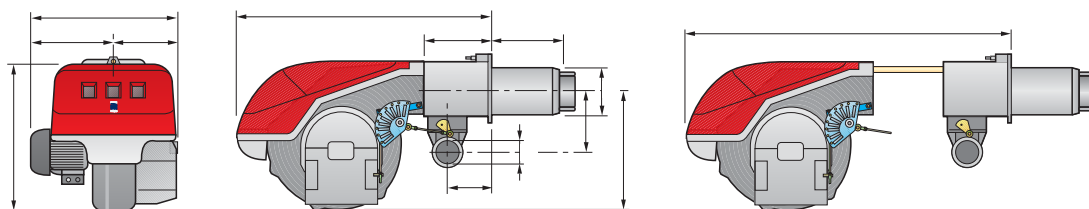

RS 45/M BLU

RS 68/M - 120/M - 160/M - 200/M BLU

GASSBRENNERE

MODEL	A	B	C	D	E	F - F (1)	H	I	L	M	N	O - O(1)	S	V
▶ RS 25/M BLU	442	-	-	422	508	230 - 365	140	305	138	1 1/2"	84	780 - -	-	177
▶ RS 35/M BLU	442	-	-	422	508	230 - 365	152	305	138	1 1/2"	84	780 - -	-	177
▶ RS 45/M BLU	476	-	-	474	580	229 - 354	160	352	164	1 1/2"	108	810 - 810	367	168
▶ RS 68/M BLU	527	312	215	555	840	255 - 390	189	430	214	2"	134	1161 - 1296	-	221
▶ RS 120/M BLU	553	338	215	555	840	255 - 390	189	430	214	2"	134	1161 - 1296	-	221
▶ RS 160/M BLU	671	366	305	555	863	373 - 503	221	436	237	2"	141	1442 - 1587	-	264
▶ RS 200/M BLU	737	432	305	555	863	373 - 503	221	436	237	2"	141	1442 - 1587	-	264