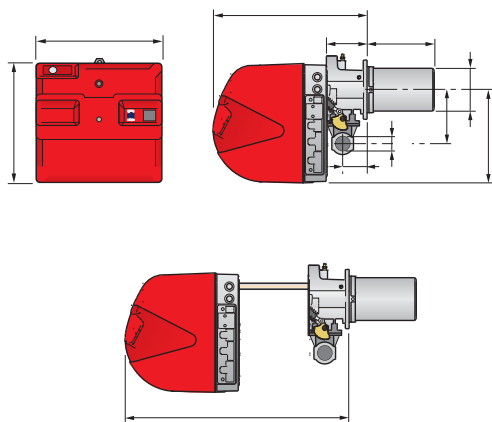

RS 45/M BLU

RS 68/M - 120/M - 160/M - 200/M BLU

GASSBRENNERE

MODEL	A	B	C	D	E	F - F (1)	H	I	L	M	N	O - O(1)	S	V
▶ RS 25/M BLU	442	-	-	422	508	230 - 365	140	305	138	1 1/2"	84	780 - -	-	177
▶ RS 35/M BLU	442	-	-	422	508	230 - 365	152	305	138	1 1/2"	84	780 - -	-	177
▶ RS 45/M BLU	476	-	-	474	580	229 - 354	160	352	164	1 1/2"	108	810 - 810	367	168
▶ RS 68/M BLU	527	312	215	555	840	255 - 390	189	430	214	2"	134	1161 - 1296	-	221
▶ RS 120/M BLU	553	338	215	555	840	255 - 390	189	430	214	2"	134	1161 - 1296	-	221
▶ RS 160/M BLU	671	366	305	555	863	373 - 503	221	436	237	2"	141	1442 - 1587	-	264
▶ RS 200/M BLU	737	432	305	555	863	373 - 503	221	436	237	2"	141	1442 - 1587	-	264