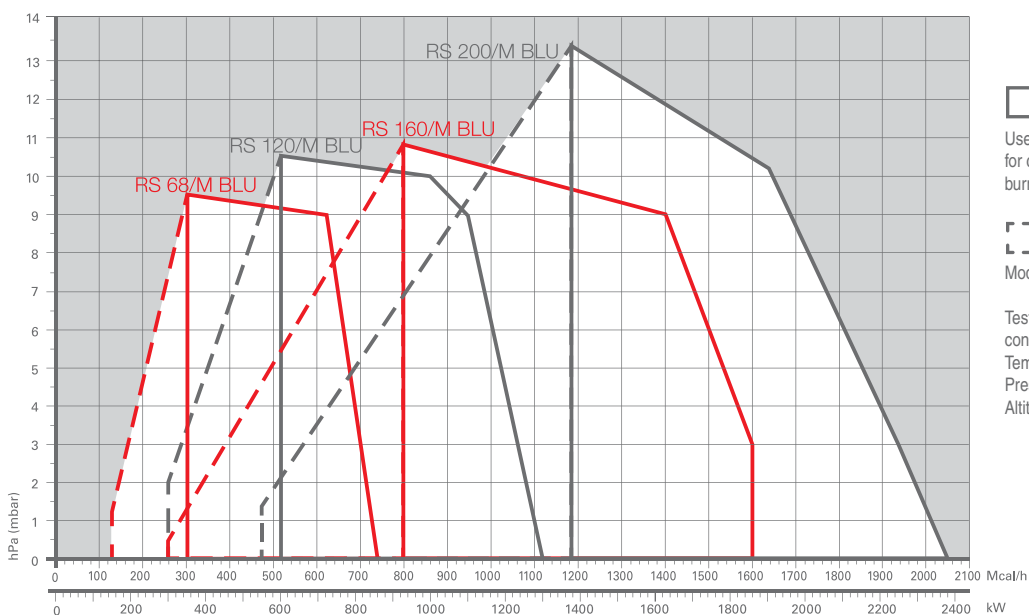

RS/M BLU SERIEN

Riello RS/M BLU-serien dekker et kapasitetsområde fra 90 til 1860 kW. De har blitt utviklet for bruk til varmtvannskjeler, varmluft, steamkjeler og hetolje kjeler. Reguleringen kan være to-trinns glidende eller modulerende, ved montering av modulerings-sett og føler.

Brennerene har en garantert høy virkningsgrad i hele reguleringsområdet, dette reduserer brennstoffbruket. Brennerene har lavt lydnivå takket være bruk av vifte med forroverbøyde blader og lyddeppe materiale i luftinntaket. Viften og flammehodet er spesielt utviklet for optimal forbrenning i hele kapasitetsområdet.

RS 25/M BLU	76/125 ÷	370 kW
RS 35/M BLU	100/200 ÷	465 kW
RS 45/M BLU	90/190 ÷	550 kW
RS 68/M BLU	150/350 ÷	860 kW
RS 120/M BLU	300/600 ÷	1300 kW
RS 160/M BLU	300/930 ÷	1860 kW
RS 200/M BLU	550/1383 ÷	2380 kW

KAPASITETESOMRÅDE

Useful working field for choosing the burner

Modulation range

Test conditions conforming to EN676
Temperature: 20°C
Pressure: 1013,5 mbar
Altitude: 0 m a.s.l.

LOW NOx