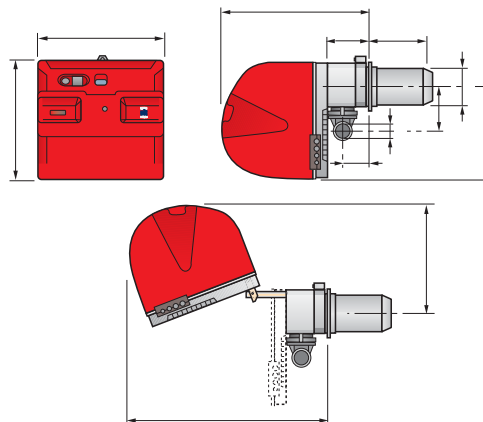

RS 45/M BLU

RS 68/M - 120/M - 160/M - 200/M BLU

GASSBRENNERE

MODEL	A	B	C	D	E	F - F (1)	H	I	L	M	N	O - O(1)	S	V
▶ RS 25/M BLU	442	-	-	422	508	230 - 365	140	305	138	1 1/2"	84	780 - -	-	177
▶ RS 35/M BLU	442	-	-	422	508	230 - 365	152	305	138	1 1/2"	84	780 - -	-	177
▶ RS 45/M BLU	476	-	-	474	580	229 - 354	160	352	164	1 1/2"	108	810 - 810	367	168
▶ RS 68/M BLU	527	312	215	555	840	255 - 390	189	430	214	2"	134	1161 - 1296	-	221
▶ RS 120/M BLU	553	338	215	555	840	255 - 390	189	430	214	2"	134	1161 - 1296	-	221
▶ RS 160/M BLU	671	366	305	555	863	373 - 503	221	436	237	2"	141	1442 - 1587	-	264
▶ RS 200/M BLU	737	432	305	555	863	373 - 503	221	436	237	2"	141	1442 - 1587	-	264