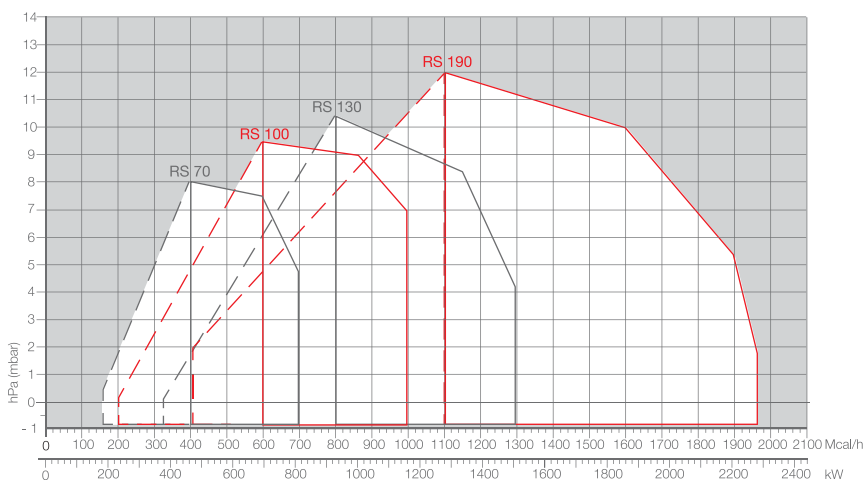

RS SERIEN

Riello RS-serien dekker et kapasitetsområde fra 81 til 4000 kW. De har blitt utviklet for bruk til varmtvannskjeler, varmluft, steamkjeler og hetolje kjeler. Reguleringen er to-trinns og brenneren blir levert med en elektronisk innretning som viser komplett diagnostikk: timeteller, tenning og feildiagnose.

RS 34 MZ	70/125 ÷	390 kW
RS 44 MZ	100/200 ÷	535 kW
RS 64 MZ	150/400 ÷	850 kW
RS 70	192/465 ÷	814 kW
RS 100	232/698 ÷	1163 kW
RS 130	372/930 ÷	1512 kW
RS 190	470/1279 ÷	2290 kW

KAPASITETESOMRÅDE

 Useful working field for choosing the burner

MODELL	A	B	C	D	E	F	G - G(1)	H	I	L	M	N	O - O(1)
▶ RS 64 MZ	533	300	-	490	640	222	250 - 385	179	352	221	2"	134	810 - -
▶ RS 70	511	296	215	555	840	214	250 - 385	179	430	221	2"	134	1161 - 1296
▶ RS 100	527	312	215	555	840	214	250 - 385	179	430	221	2"	134	1161 - 1296
▶ RS 130	553	338	215	555	840	214	280 - 415	189	430	221	2"	134	1161 - 1296
▶ RS 190	681	366	315	555	872	246	372 - 530	222	430	221	2"	150	1328 - -