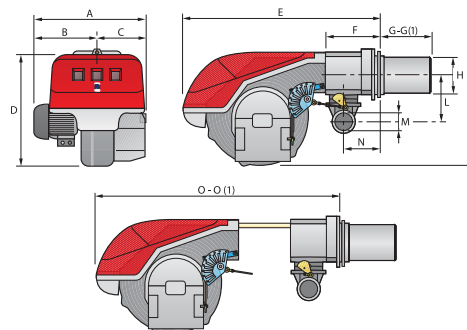

 1st stage operation range

Test conditions conforming to EN676
Temperature: 20°C
Pressure: 1013,5 mbar
Altitude: 0 m a.s.l.

BRENNER

RS 34 MZ - 44 MZ

RS 64 MZ

RS 70 - 100 - 130 - 190

MODELL	A	D	E	F	G - G(1)	H	I	L	M	N	O	S
▶ RS 34 MZ	442	422	508	138	216 - 351	140	305	177	1 1/2"	84	780	-
▶ RS 44 MZ	442	422	508	138	216 - 351	152	305	177	1 1/2"	84	780	-

MODELL	A	B	C	D	E	F	G - G(1)	H	I	L	M	N	O - O(1)
▶ RS 64 MZ	533	300	-	490	640	222	250 - 385	179	352	221	2"	134	810 - -
▶ RS 70	511	296	215	555	840	214	250 - 385	179	430	221	2"	134	1161 - 1296
▶ RS 100	527	312	215	555	840	214	250 - 385	179	430	221	2"	134	1161 - 1296
▶ RS 130	553	338	215	555	840	214	280 - 415	189	430	221	2"	134	1161 - 1296
▶ RS 190	681	366	315	555	872	246	372 - 530	222	430	221	2"	150	1328 - -