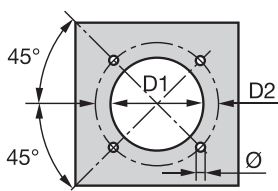

BRENNERFLENS FOR MONTERING PÅ KJELE

MODEL	D1	D2	Ø
▶ RS 34 MZ	160	224	M8
▶ RS 44 MZ	160	224	M8
▶ RS 64 MZ	185	275-325	M12
▶ RS 70	185	275-325	M12
▶ RS 100	185	275-325	M12
▶ RS 130	195	275-325	M12
▶ RS 190	230	325-368	M16

Produkt:

Varenr:

Kode:

Pris:

Riello RS 28

378 3220

Riello RS 34 MZ

378 9010

Riello RS 38

378 4502

Riello RS 44 MZ

378 9140

Riello RS 64 MZ

378 9310

Riello RS 70

378 5102

Riello RS 100

378 5302

Riello RS 130

378 5502

Riello RS 190

378 5813

NB! Pris er inklusiv gassrampe og eksklusiv LPG-kit.