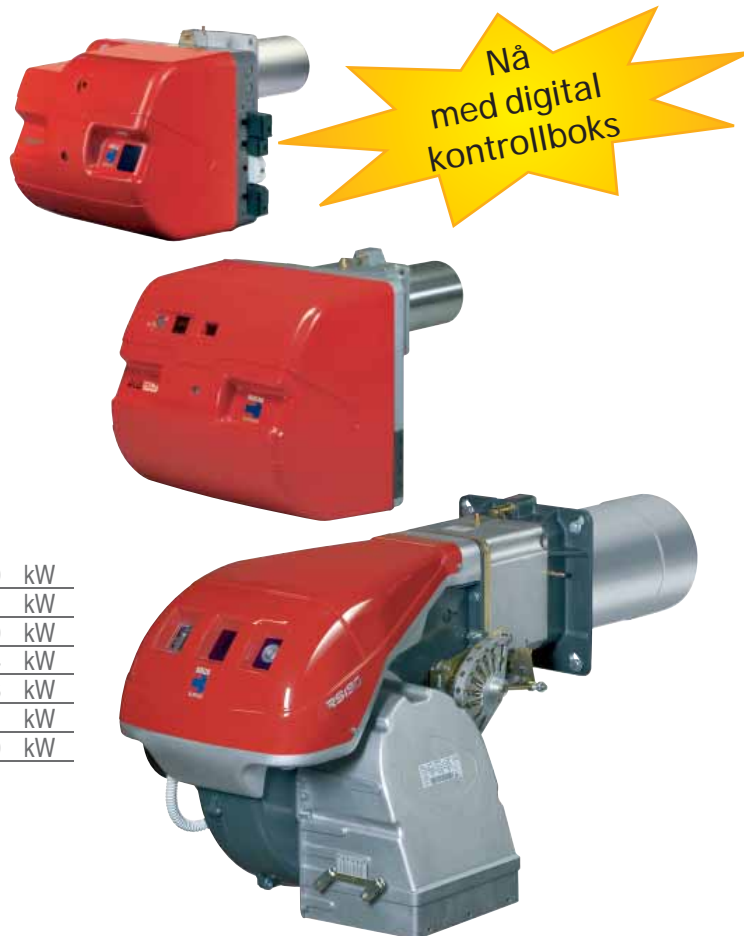

RS SERIEN

Riello RS-serien dekker et kapasitetsområde fra 81 til 4000 kW. De har blitt utviklet for bruk til varmtvannskjeler, varmluft, steamkjeler og hetolje kjeler. Reguleringen er to-trinns og brenneren blir levert med en elektronisk innretning som viser komplett diagnostikk: timeteller, tenning og feildiagnose.

Brenneren har et garantert lavt lydnivå takket være bruk av vifte med foroverbøyde blader og lyddeppe materiale i luftinntaket. Viften og flammehodet er spesielt utviklet for optimal forbrenning i hele kapasitetsområdet.

RS 34 MZ	70/125 ÷	390 kW
RS 44 MZ	100/200 ÷	535 kW
RS 64 MZ	150/400 ÷	850 kW
RS 70	192/465 ÷	814 kW
RS 100	232/698 ÷	1163 kW
RS 130	372/930 ÷	1512 kW
RS 190	470/1279 ÷	2290 kW

KAPASITETESOMRÅDE

Useful working field for choosing the burner

1st stage operation range

Test conditions conforming to EN676
Temperature: 20°C
Pressure: 1013,5 mbar
Altitude: 0 m a.s.l.