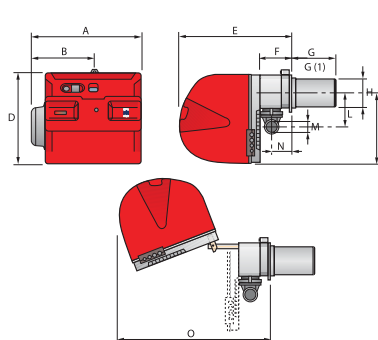

 1st stage operation range

Test conditions conforming to EN676
Temperature: 20°C
Pressure: 1013,5 mbar
Altitude: 0 m a.s.l.

BRENNER

RS 34 MZ - 44 MZ

RS 64 MZ

RS 70 - 100 - 130 - 190

MODELL	A	D	E	F	G - G(1)	H	I	L	M	N	O	S
▶ RS 34 MZ	442	422	508	138	216 - 351	140	305	177	1 1/2"	84	780	-
▶ RS 44 MZ	442	422	508	138	216 - 351	152	305	177	1 1/2"	84	780	-

MODELL	A	B	C	D	E	F	G - G(1)	H	I	L	M	N	O - O(1)
▶ RS 64 MZ	533	300	-	490	640	222	250 - 385	179	352	221	2"	134	810 - -
▶ RS 70	511	296	215	555	840	214	250 - 385	179	430	221	2"	134	1161 - 1296
▶ RS 100	527	312	215	555	840	214	250 - 385	179	430	221	2"	134	1161 - 1296
▶ RS 130	553	338	215	555	840	214	280 - 415	189	430	221	2"	134	1161 - 1296
▶ RS 190	681	366	315	555	872	246	372 - 530	222	430	221	2"	150	1328 - -