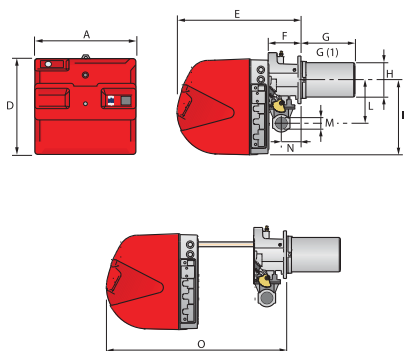

BRENNER

RS 34 MZ - 44 MZ