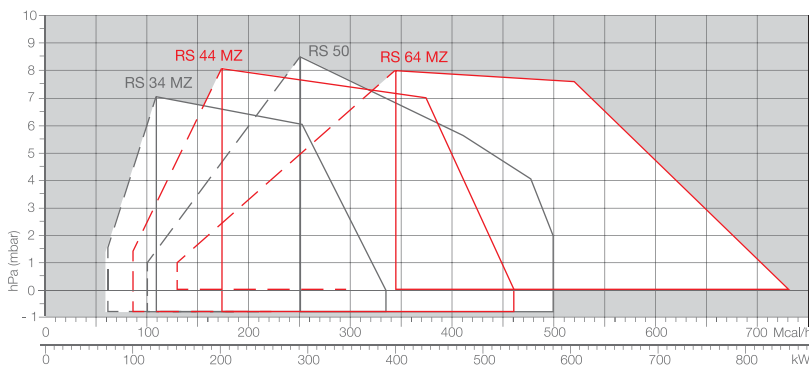

RS SERIEN

Riello RS-serien dekker et kapasitetsområde fra 81 til 4000 kW. De har blitt utviklet for bruk til varmtvannskjeler, varmluft, steamkjeler og hetolje kjeler. Reguleringen er to-trinns og brenneren blir levert med en elektronisk innretning som viser komplett diagnostikk: timeteller, tenning og feildiagnose.

Brenneren har et garantert lavt lydnivå takket være bruk av vifte med foroverbøyde blader og lyddeppe materiale i luftinntaket. Viften og flammehodet er spesielt utviklet for optimal forbrenning i hele kapasitetsområdet.

RS 34 MZ	70/125 ÷	390 kW
RS 44 MZ	100/200 ÷	535 kW
RS 64 MZ	150/400 ÷	850 kW
RS 70	192/465 ÷	814 kW
RS 100	232/698 ÷	1163 kW
RS 130	372/930 ÷	1512 kW
RS 190	470/1279 ÷	2290 kW

KAPASITETESOMRÅDE

Useful working field for choosing the burner

1st stage operation range

Test conditions conforming to EN676
Temperature: 20°C
Pressure: 1013,5 mbar
Altitude: 0 m a.s.l.