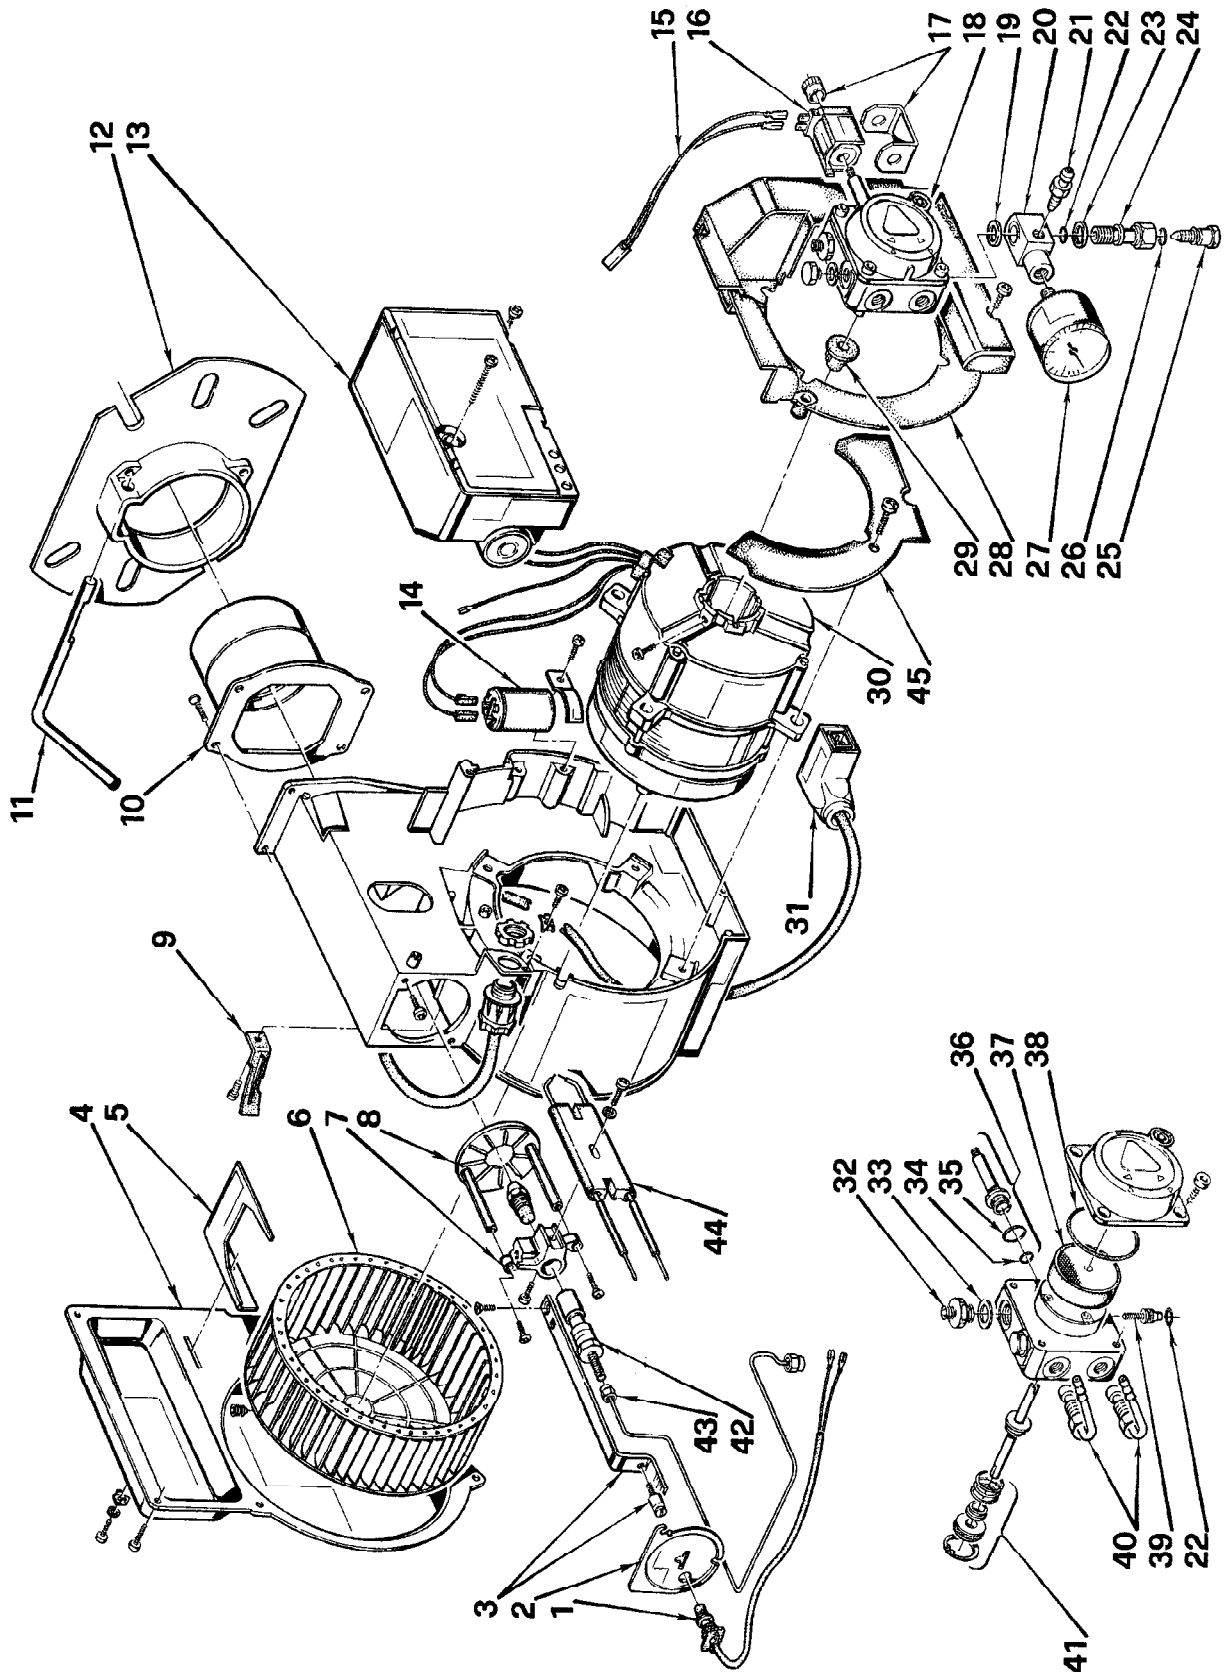

TIPO / TYPE / TYP **722 T**

N.	COD.	DESCRIZIONE	DESCRIPTION	DESCRIPTION	BESCHREIBUNG	BENAMING
	3772120	•	•	•	•	•
1	3008471	•	FOTORESISTENZA	P. E. CELL	CELLULE PHOTORESISTANCE	FOTOCEL
2	3007884	•	COFANO	COVER	CAPOT	BRANDERKAP
3	3007543	•	STAFFA E VITE	BRACKET AND SCREW	SUPPORT ET VIS	DRAAGBEUGEL EN SCHROEF
4	3007885	•	COPERCHIO GIRANTE	FAN COVER	COUVERCLE VENTILATEUR	DEKSEL VENTILATOR
5	3007549	•	SERRANDA	AIR SHUTTER	VOLET AIR	LUCHTKLEP
6	3007476	•	GIRANTE	FAN	VENTILATEUR	VENTILATOR
7	3007550	•	SUPPORTINO	SUPPORT	SUPPORT	BEUGEL
8	3007551	•	ELICA	TURBOLATOR DISC	ACCROCHE FLAMME	VLAMHOUDER
8	3007552	•	ELICA	TURBOLATOR DISC	ACCROCHE FLAMME	VLAMHOUDER
9	3007475	•	CONVOGLIATORE	SUCTION DUCT	CONVOYEUR D'AIR	LUCHTGELEIDER
10	3007554	•	BOCCAGLIO	BLAST TUBE	GUEULARD	BRANDERKOP
10	3007559	•	BOCCAGLIO	BLAST TUBE	GUEULARD	BRANDERKOP
11	3007886	•	LEVA	LEVER	MANIVELLE	HENDEL
11	3007887	•	LEVA	LEVER	MANIVELLE	HENDEL
12	3007888	•	COLLARE	COLLAR	COLLIER	TEGENFLENS
13	3001169	•	APPARECCHIATURA 535SE	CONTROL BOX 535SE	BOITE DE CONTROLE 535SE	CONTROLEDOOS 535SE
14	3007889	•	CONDENSATORE 6.3µF	CAPACITOR 6.3µF	CONDENSATEUR 6.3µF	CONDENSATOR 6.3µF
15	3007890	•	COLLEGAMENTO	LEAD	CABLE DE CONNEXION	VERBINDINGSKABEL
16	3007565	•	BOBINA	COIL	BOBINE	SPOEL
17	3007566	•	MANTELLIO	SHELL	ETRIER	BEUGEL
18	3007812	•	POMPA	PUMP	POMPE	POMP
19	3007891	•	GUARNIZIONE	SEAL	JOINT	PAKKING
20	3007892	•	RACCORDO	CONNECTOR	MAMELON	NIPPEL
21	3007893	•	BLEEDER	BLEEDER	BLEEDER	BLEEDER
22	3007028	•	ANELLO OR	O - RING	JOINT TORIQUE	DICHTING O - RING
23	3007077	•	GUARNIZIONE	SEAL	JOINT	PAKKING
24	3007894	•	PERNO	PIN	BOULON CREUX	GEBOORD KOPPELSTUK
25	3007895	•	VITE	SCREW	VIS	SCHROEF
26	3007169	•	ANELLO OR	O - RING	JOINT TORIQUE	DICHTING O - RING
27	3007896	•	MANOMETRO	PRESSURE GAUGE	MANOMETRE	MANOMETER
28	3007570	•	CARTER	CRANKCASE	CARTER	CARTER
29	3000443	•	GIUNTO	JOINT	ACCOUPLMENT	KOPPELING
30	3007606	•	MOTORE	MOTOR	MOTEUR	MOTOR
31	3007890	•	COLLEGAMENTO	LEAD	CABLE DE CONNEXION	VERBINDINGSKABEL
32	3007581	•	RACCORDO	NOZZLE OUTLET FITTING	MAMELON	NIPPEL
33	3007087	•	GUARNIZIONE	SEAL	JOINT	PAKKING
34	3007156	•	ANELLO OR	O - RING	JOINT TORIQUE	DICHTING O - RING
35	3007173	•	ANELLO OR	O - RING	JOINT TORIQUE	DICHTING O - RING
36	3007582	•	VALVOLA	VALVE	VANNE	VENTIEL
37	3005719	•	FILTRO	FILTER	FILTRE	FILTER
38	3007162	•	ANELLO OR	O - RING	JOINT TORIQUE	DICHTING O - RING
39	3007583	•	REGOLATORE	REGULATOR	REGULATEUR	REGELAAR
40	3007899	•	OGIVA E DADO	OGIVE AND NUT	OGIVE ET ECROU	KOP MET MOER
41	3000439	•	ORGANO DI TENUTA	SHAFT SEAL	ORGANE D'ETANCHEITE	ASDICHTING
42	3007496	•	PORTAUGELLO	NOZZLE HOLDER	PORTE GICLEUR	SPROEIERHOUDER
43	3007601	•	TUBO	TUBE	TUYAU	DRUCKROHR
44	3007571	•	GRUPPO ELETTRODI	ELECTRODE ASSEMBLY	GROUPE ELECTRODES	ELECTRODENGROEP
45	3007922	•	PARATIA	BULKHEAD	CLOISON	TUSSENRIJG