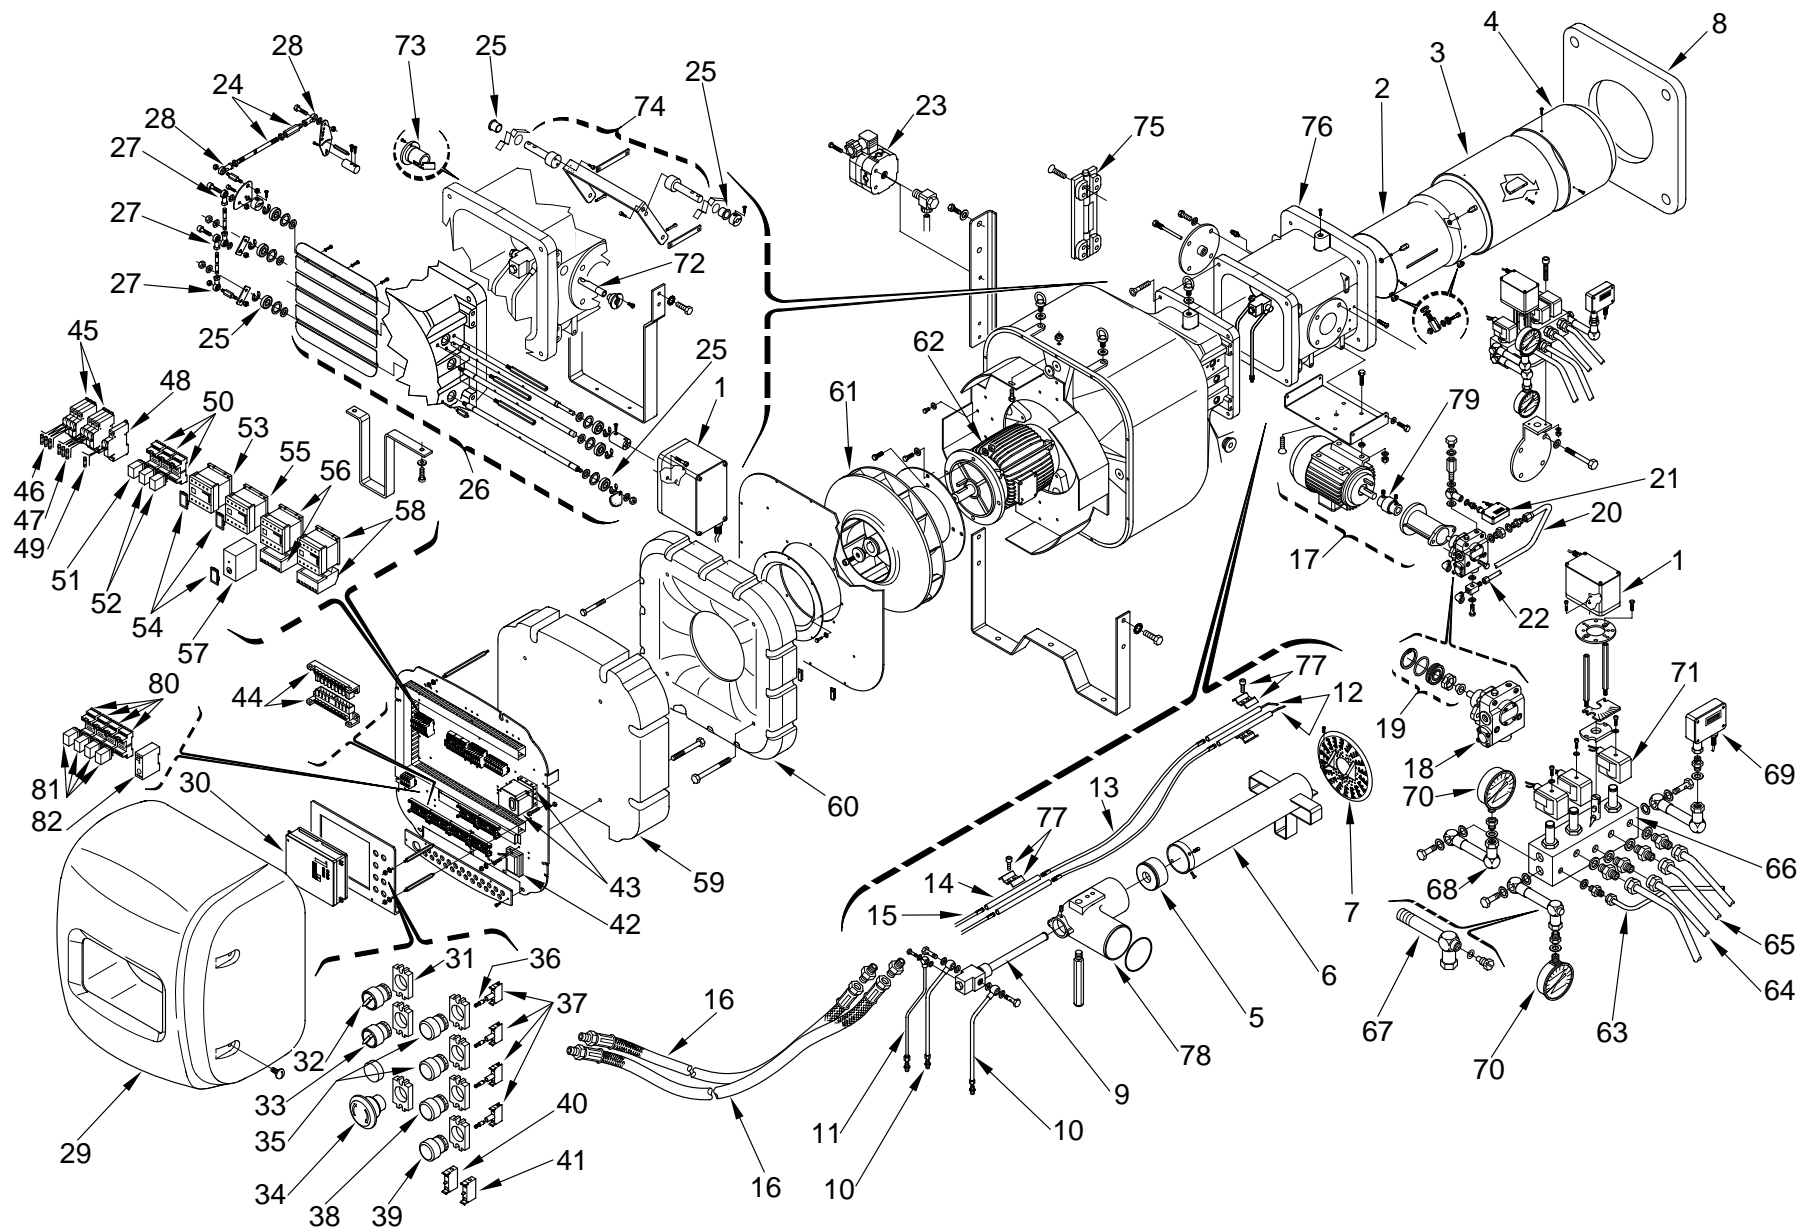

N.	COD.	961 T1				962 T1				DESCRIZIONE	DESCRIPTION	DESCRIPTION	BESCHREIBUNG	MATRICOLA BRUCIATORE BURNER SERIAL NUMBER MATRICULE BRULEUR BRENNER KENN-NUMMER
		3478000	3478001	3478005	3478006	3478100	3478101	3478105	3478106					
1	3012623	•	•	•	•	•	•	•	•	SERVOMOTORE	SERVOMOTOR	SERVOMOTEUR	STELLMOTOR	
2	3012749	•	•	•	•					OTTURATORE	SHUTTER	OBTURATEUR	SCHIEBER	
2	3012750					•	•	•	•	OTTURATORE	SHUTTER	OBTURATEUR	SCHIEBER	
3	3012751	•	•	•	•	•	•	•	•	CILINDRO	SLEEVE	CYLINDRE	ZYLINDER	
4	3012752	•	•	•	•					IMBUTO FIAMMA	END CONE	EMBOUT GUEULARD	FLAMMENROHR	
4	3012753					•	•	•	•	IMBUTO FIAMMA	END CONE	EMBOUT GUEULARD	FLAMMENROHR	
5	3012800	•	•	•	•	•	•	•	•	BUSSOLA	BUSH	BOUSSOLE	FÜHRUNGSRING	
6	3012801	•	•	•	•	•	•	•	•	TUBO	TUBE	TUYAUTERIE	DRUCKROHR	
7	3012756	•	•	•	•	•	•	•	•	ELICA	DIFFUSER DISC	ACCROCHE FLAMME	STAUSCHEIBE	
8	3012758	•	•	•	•	•	•	•	•	SCHERMO	FLANGE GASKET	ECRAN TERMIQUE	FLANSCHDICHTUNG	
9	3012802	•	•	•	•	•	•	•	•	LANCIA	LANCE	LANCE	DÜSENTRAGROHR	
10	3012803	•	•	•	•	•	•	•	•	TUBO	TUBE	TUYAUTERIE	DRUCKROHR	
11	3012804	•	•	•	•	•	•	•	•	TUBO	TUBE	TUYAUTERIE	DRUCKROHR	
12	3012255	•	•	•	•	•	•	•	•	ELETTRODO	ELECTRODE	ELECTRODE	ELEKTRODE	
13	3012281	•	•	•	•	•	•	•	•	COLLEGAMENTO AT	HIGH VOLTAGE LEAD	CABLE HAUTE TENSION	ZÜNDKABEL	
14	3012258	•	•	•	•	•	•	•	•	ISOLATORE	INSULATOR	PORCELAINE D'ELECTRODE	ISOLATOR	
15	3012760	•	•	•	•	•	•	•	•	COLLEGAMENTO AT	HIGH VOLTAGE LEAD	CABLE HAUTE TENSION	ZÜNDKABEL	
16	3006182	•	•	•	•	•	•	•	•	TUBO FLESSIBILE	FLEXIBLE OIL LINE	FLEXIBLE	SCHLAUCH	
17	3012283	•	•	•	•	•	•	•	•	MOTORE	MOTOR	MOTEUR	MOTOR	
18	3006410	•	•	•	•	•	•	•	•	POMPA	PUMP	POMPE	PUMPE	
19	3000804	•	•	•	•	•	•	•	•	ORGANO DI TENUTA	PUMP SEAL	ORGANE D'ETANCHEITE	WELLENDICHTUNG	
20	3012805	•	•	•	•	•	•	•	•	TUBO	TUBE	TUYAUTERIE	DRUCKROHR	
21	3010057	•	•	•	•	•	•	•	•	PRESSOSTATO	PRESSURE SWITCH	PRESSOSTAT	DRUCKWÄCHTER	
22	3012806	•	•	•	•	•	•	•	•	TUBO	TUBE	TUYAUTERIE	DRUCKROHR	
23	3003660	•	•	•	•	•	•	•	•	PRESSOSTATO	PRESSURE SWITCH	PRESSOSTAT	DRUCKWÄCHTER	
24	3012762	•	•	•	•	•	•	•	•	GRUPPO ASTA	ROD	TIGE	STANGE	
25	3012763	•	•	•	•	•	•	•	•	CUSCINETTO	BEARING	ROULEMENT	LAGER	
26	3012764	•	•	•	•	•	•	•	•	GRUPPO SERRANDA	AIR DAMPER ASSEMBLY	GROUPE VOLET AIR	LUFTKLAPPE	
27	3012907	•	•	•	•	•	•	•	•	SNODO SFERICO	PIN JOINT	CHAPE A ROTULE	KUGELGELENK	
28	3012669	•	•	•	•	•	•	•	•	SNODO SFERICO	PIN JOINT	CHAPE A ROTULE	KUGELGELENK	
29	3012765	•	•	•	•	•	•	•	•	COFANO	COVER	CAPOT	VERKLEIDUNG	
30	3012625	•	•	•	•	•	•	•	•	CAMMA ELETTRONICA	ELECTRONIC CAM	CAME ELECTRONIQUE	ELEKTRONISCHER NOCKEN	
31	3012767	•	•	•	•	•	•	•	•	BASE FISSAGGIO	FIXING BASE	BASE DE FIXATION	GRUNDPLATTE	
32	3012768	•	•	•	•	•	•	•	•	COMMUTATORE	SELECTOR SWITCH	COMMUTATEUR	WAHLSCHALTER	
33	3012769	•	•	•	•	•	•	•	•	COMMUTATORE	SELECTOR SWITCH	COMMUTATEUR	WAHLSCHALTER	
34	3012770	•	•	•	•	•	•	•	•	PULSANTE	BUTTON	BOUTTON	SCHALTER	
35	3012771	•	•	•	•	•	•	•	•	INDICATORE LUMINOSO	SIGNAL LIGHT	SIGNAL LUMINEUX	LEUCHTANZEIGE	
36	3012772	•	•	•	•	•	•	•	•	LAMPADA	BULB	AMPOULE	SIGNALLEUCHTE	
37	3012766	•	•	•	•	•	•	•	•	PORTALAMPADA	BULB HOLDER	PORTE AMPOULE	SIGNALLEUCHTEHALTER	
38	3012773	•	•	•	•	•	•	•	•	INDICATORE LUMINOSO	SIGNAL LIGHT	SIGNAL LUMINEUX	LEUCHTANZEIGE	
39	3012774	•	•	•	•	•	•	•	•	PULSANTE	BUTTON	BOUTTON	SCHALTER	
40	3012775	•	•	•	•	•	•	•	•	CONTATTO NC	CONTACT NC	CONTACT NC	KONTAKT NC	
41	3012776	•	•	•	•	•	•	•	•	CONTATTO NO	CONTACT NO	CONTACT NO	KONTAKT NO	
42	3012164	•	•	•	•	•	•	•	•	TRASFORMATORE	TRANSFORMER	TRANSFORMATEUR	ZÜNDTRANSFORMATOR	